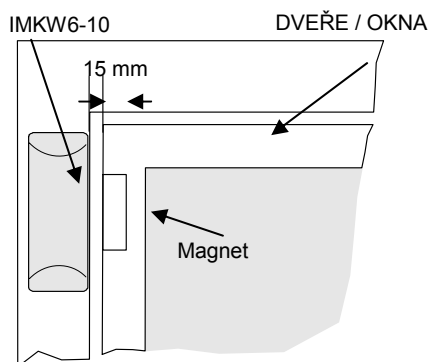

IMKW6-10, IMKW6-20

Bezdrátový dveřní/okenní kontakt

pro Sintony 60 (IC60) SiWay protokol

- **Velmi malé rozměry**
- **Nízká spotřeba - výdrž baterií až 4 roky**
- **Jedinečný ID kód přenosu signálu pro bezpečnou identifikaci detektoru**
- **Signalizace nízkého stavu napětí baterie**
- **Dosah až 300 m v otevřeném prostoru**
- **Možnost připojení externího zařízení přes drátový vstup**

Oblast pokrytí a rozměry

INSTALACE

Obr. 2 – MONTÁŽNÍ OTVORY

FIG. 1 – OTEVŘENÍ ČELNÍHO KRYTŮ

Rozměry: 87mmx35mmx24mm

Technické údaje

Bezdrátový modul – Dosah / Frekvence	až 300 m v otevřeném prostoru/ 868MHz, 915MHz
Lithium baterie (1 x 3.6V) – životnost	přibližně 4 roky
Identifikace	jedinečné ID sériové číslo -24 bit
Přenášené události	Poplach, Tamper, Test, Dohled, Nízké napětí baterie (30 dnů v předstihu)
Datový protokol	SiWay- Sintony 60
Tamper kontakt	Přední kryt při demontáži Volitelně kontakt zadního krytu
Úsporné napájení z baterie	Automatické
Provozní podmínky	
– Provozní teplota	-10 ... +50°C
– Skladovací teplota	-20 ... +60°C
– Vlhkost (EN60721)	< 95 % r.v., bez kondenzace
– Krytí EN60529, EN50102	IP41 / IK02
Odolnost elmag. rušení až do 1 Ghz	> 10 V/m
Baterie	Lithium 3V Typ: xx123 Size: 2/3AA
Shoda s: EN 50130-4, EN301489, EN300220, EN50081, EN60950 (ITE), EMC 89/336EEC, SAFETY 73/23/EEC	