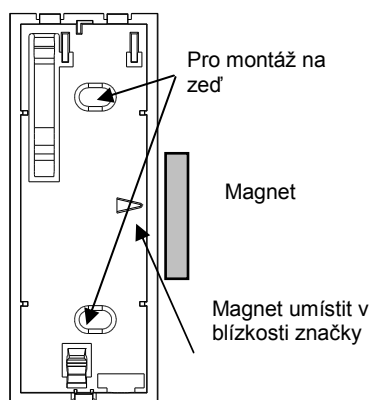

Universální použití. Díky vstupu pro drátová zařízení mohou být do systému Sintony 60 připojena jakákoliv další zařízení, například poplachový signál topného systému, mrazicího jednotky, nízká hladina v nádrži topného oleje, detektor zaplavení, detektor úniku plynu atd. Přes tento otevřený kontakt lze tedy bez problémů zapojit stávající zařízení do bezpečnostního systému.

Oblast pokrytí a rozměry

INSTALACE

Obr. 2 – MONTÁŽNÍ OTVORY

FIG. 1 – OTEVŘENÍ ČELNÍHO KRYTŮ

Rozměry: 87mmx35mmx24mm

Technické údaje

Bezdrátový modul – Dosah / Frekvence	až 300 m v otevřeném prostoru/ 868MHz, 915MHz
Lithium baterie (1 x 3.6V) – životnost	přibližně 4 roky
Identifikace	jedinečné ID sériové číslo -24 bit
Přenášené události	Poplach, Tamper, Test, Dohled, Nízké napětí baterie (30 dnů v předstihu)
Datový protokol	SiWay- Sintony 60
Tamper kontakt	Přední kryt při demontáži Volitelně kontakt zadního krytu
Úsporné napájení z baterie	Automatické
Provozní podmínky	
– Provozní teplota	-10 ... +50°C
– Skladovací teplota	-20 ... +60°C
– Vlhkost (EN60721)	< 95 % r.v., bez kondenzace
– Krytí EN60529, EN50102	IP41 / IK02
Odolnost elmag. rušení až do 1 Ghz	> 10 V/m
Baterie	Lithium 3V Typ: xx123 Size: 2/3AA
Shoda s: EN 50130-4, EN301489, EN300220, EN50081, EN60950 (ITE), EMC 89/336EEC, SAFETY 73/23/EEC	

Objednací údaje

Typ	číslo	Označení	Hmotnost
IMKW6-10	A5Q00013961	Bezdrátový dveřní/okenní kontakt 868 Mhz; včetně baterie	0.040 kg
IMKW6-20	A5Q00013962	Bezdrátový dveřní/okenní kontakt 915 Mhz (US); včetně baterie	0.040 kg
		Lithium 3,6V Size: 1/2AA	0.020 kg