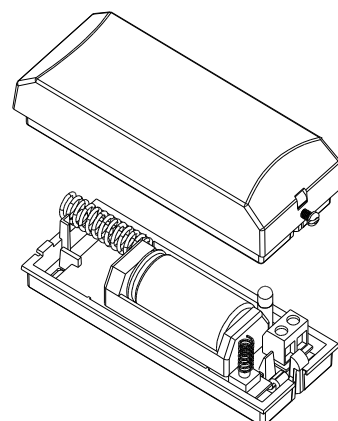

Oblast pokrytí a rozměry

INSTALACE

Obr. 2 – MONTÁŽNÍ OTVORY

FIG. 1 – OTEVŘENÍ ČELNÍHO KRYTŮ

Rozměry: 87mmx35mmx24mm

Technické údaje

Bezdrátový modul – Dosah / Frekvence	až 300 m v otevřeném prostoru/ 868MHz, 915MHz
Lithium baterie (1 x 3.6V) – životnost	přibližně 4 roky
Identifikace	jedinečné ID sériové číslo -24 bit
Přenášené události	Poplach, Tamper, Test, Dohled, Nízké napětí baterie (30 dnů v předstihu)
Datový protokol	SiWay- Sintony 60
Tamper kontakt	Přední kryt při demontáži Volitelně kontakt zadního krytu
Úsporné napájení z baterie	Automatické
Provozní podmínky	
– Provozní teplota	-10 ... +50°C
– Skladovací teplota	-20 ... +60°C
– Vlhkost (EN60721)	< 95 % r.v., bez kondenzace
– Krytí EN60529, EN50102	IP41 / IK02
Odolnost elmag. rušení až do 1 Ghz	> 10 V/m
Baterie	Lithium 3V Typ: xx123 Size: 2/3AA
Shoda s: EN 50130-4, EN301489, EN300220, EN50081, EN60950 (ITE), EMC 89/336EEC, SAFETY 73/23/EEC	