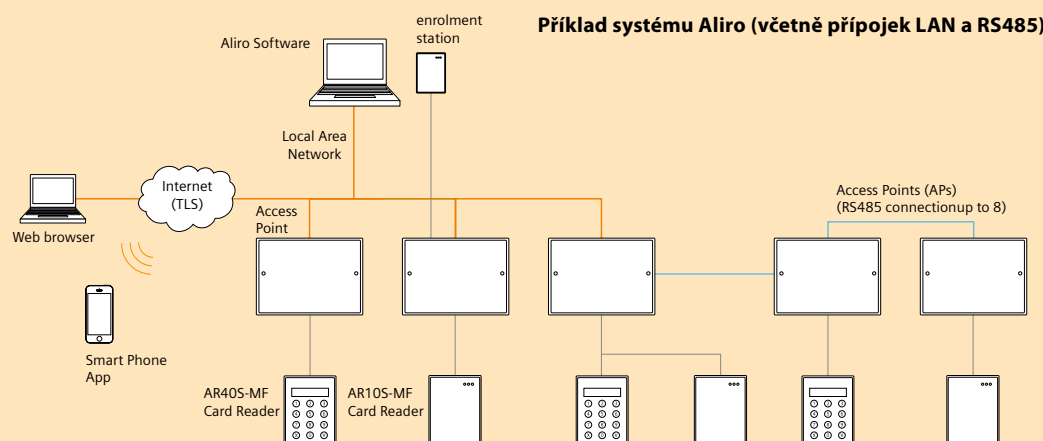

Otevíráme dveře snadné instalaci

Využili jsme své technické zkušenosti z minulých 30 let a vytvořili Aliro, novou generaci kontroly vstupu od firmy Vanderbilt. Určeno pro rychlejší instalaci a snadnou nabádku a instalaci – Aliro zbavuje kontrolu vstupu komplikovanosti a umožňuje udělat více, jednodušším způsobem a za kratší dobu.

Aliro – IP kontrola vstupu – bez komplikací

VANDERBILT

www.aliro-opens-doors.com

Snadná nabídka, snadný prodej

Aliro nemá žádné komplikované nabídky – stačí jednoduše spočítat dveře a jste hotovi – zjednodušený seznam komponentů zaručuje, že Vaše specifikace budou konzistentně spolehlivé s menšími možnostmi opomenutí. Ceny budou také Vaším zákazníkům jasnější, což podstatně zvýší Vaši pravděpodobnost prodeje.

Rychlejší instalace

Aliro umožňuje zvolit IP na dveřích, nebo využívat tradičních metod instalace RS485 a pracovat rychleji a také intuitivněji. Softwarové rozhraní Vás provází každým krokem, každý Access Point je již při dodání předem nakonfigurovaný a automatické rozpoznání a připojení usnadňuje a urychluje každou jednotlivou instalaci.

Od jedné dveří až po 512.

Intuitivní software webového prohlížeče. Webový software Aliro může používat každé zařízení s připojením k internetu. To poskytuje Vám i Vaším zákazníkům flexibilitu obsluhy a správy systému Aliro všude, kde se právě zdržujete. Zjednodušuje se tak programování systému a je zaručeno efektivní provádění aktualizací.