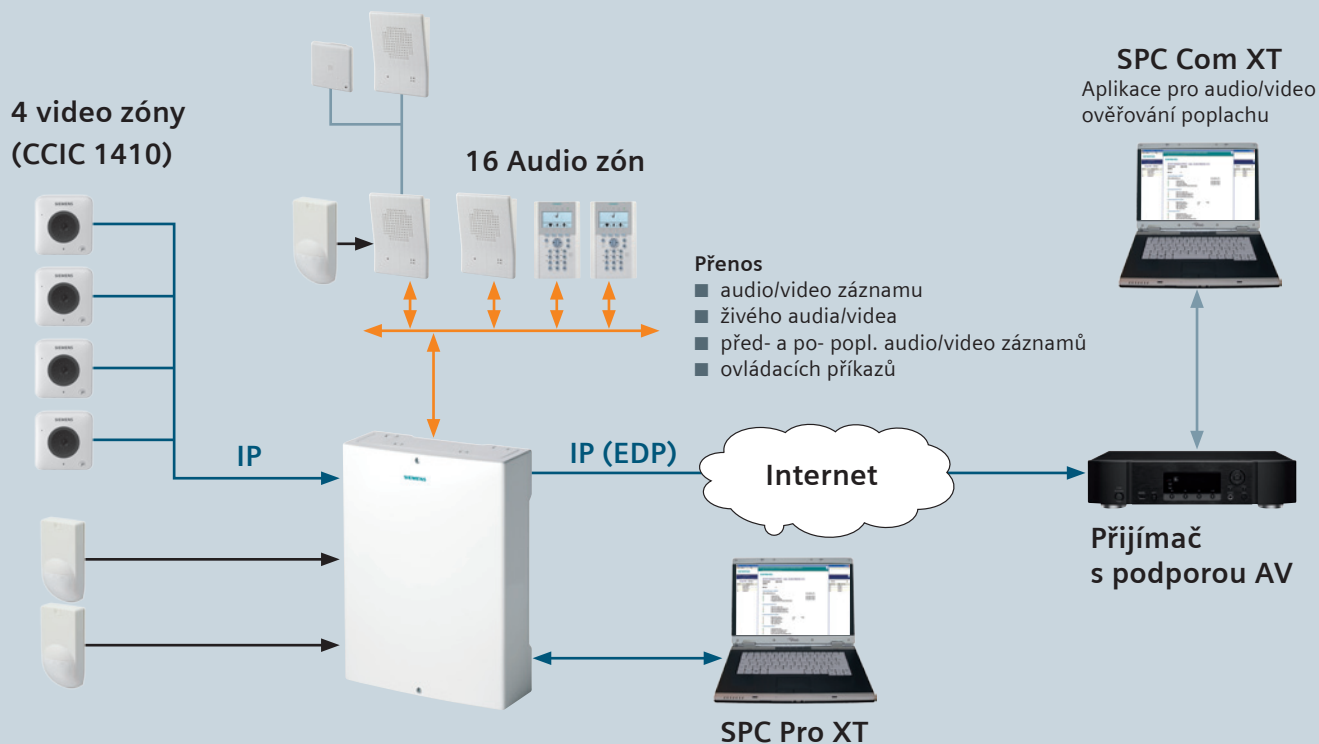

Jedná se o softwarové poplachové přijímací, resp. ovládací centrum (IP pult centrální ochrany), v němž operátor může kliknutím myši na přijaté hlášení okamžitě vidět poplachové snímky nebo videa se zvukem z místa poplachu.

www.siemens.cz/buildingtechnologies

Schéma audiovizuálního ověřování poplachů

Bezpečnostní kamery CCIC1410

Pro audiovizuální ověřování poplachů doporučujeme využít barevné bezpečnostní kamery CCIC1410 se síťovým připojením, které jsou svým stylovým designem a kompaktním provedením určeny pro interní bezpečnostní aplikace.

Kamery umožňují dual-streaming v kompresi MJPEG a MPEG4 s rozdílným nastavením rozlišení a s přenosem do různých zařízení současně. Tato zařízení mohou být záznamová zařízení SISTORE MX, MX NVR a NVS nebo také například počítače a 3G mobilní telefony.

Síťové kamery, umožňují snadný vzdálený přístup k aktuálnímu stavu sledované oblasti a poskytují čistý obraz i při snímání za zhoršených světelných podmínek. Typ CCIC1410 navíc umožňuje s obrazem přenášet i zvukovou informaci ze sledované oblasti díky integrovanému mikrofonu.