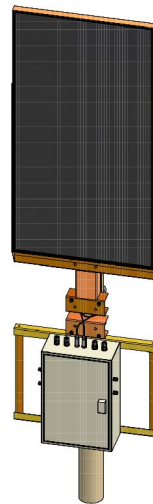

CPS – Continuous Power Supply

Poskytne trvalé napájení a provoz v místech, kde není stálý přívod elektřiny a to nejen pro jednotky CAMIBOX, ale i pro připojené kamery.

· **CPS-S**
· Ze slunce