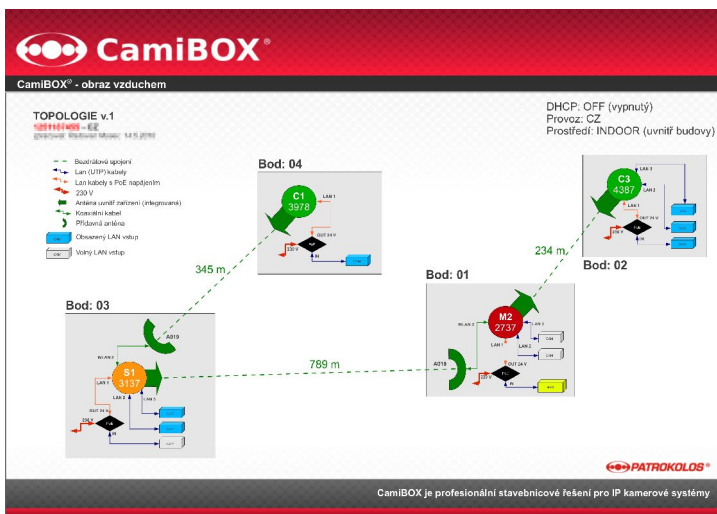

Celý systém je nakonfigurovaný a to na základě stručného zadání a podle příloženého plánu stačí jeho části pouze upevnit na místo a připojit IP kamery. Zaměření jednotlivých bezdrátových spojů při ožívování usnadňuje akustická signalizace kvality signálu.