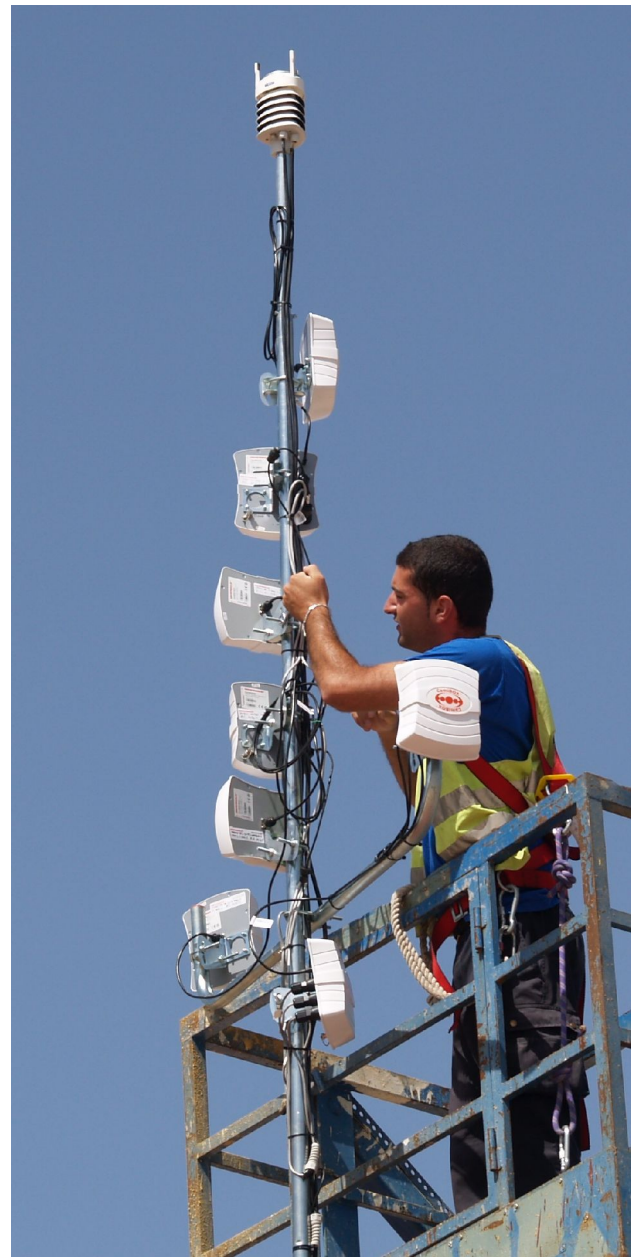

Celý systém je nakonfigurovaný a to na základě stručného zadání a podle příloženého plánu stačí jeho části pouze upevnit na místo a připojit IP kamery. Zaměření jednotlivých bezdrátových spojů při ožívování usnadňuje akustická signalizace kvality signálu.