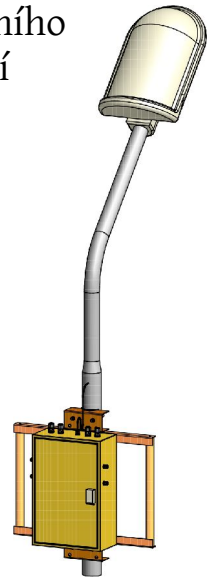

## CPS – Continuous Power Supply

Poskytne trvalé napájení a provoz v místech, kde není stálý přívod elektřiny a to nejen pro jednotky CAMIBOX, ale i pro připojené kamery.

· **CPS-S**  
· Ze slunce

· **CPS-B**  
· Z pouličního osvětlení