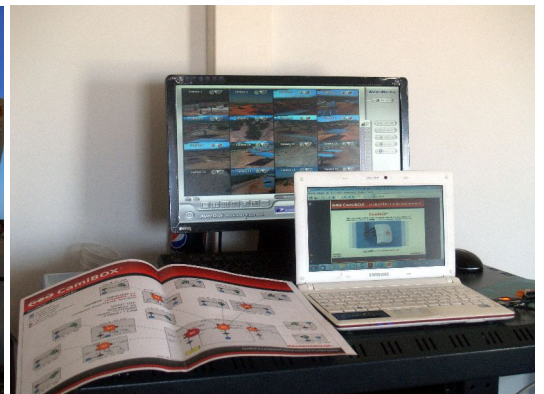

Výsledná infrastruktura umožňuje přenést libovolná IP data. Tedy kromě obrazu z kamer je možné sítí přenášet obousměrný zvuk, řídicí příkazy pro Speed-Dome kamery či stavové veličiny z čidel, atd.