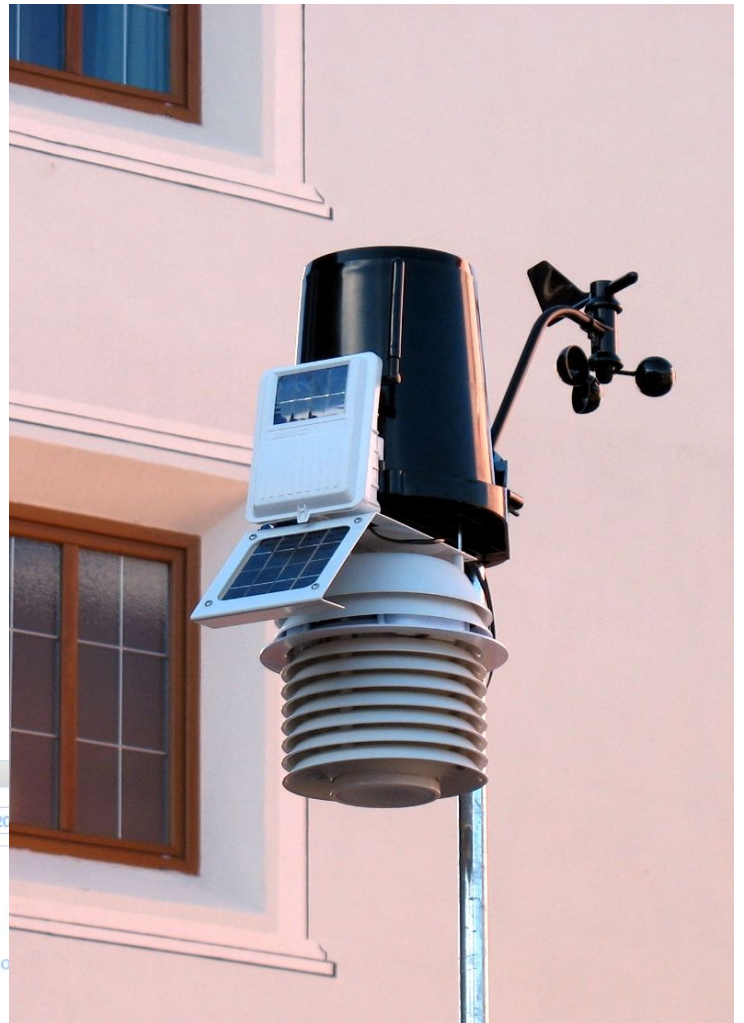

METEO – Meteorologická stanice

Profesionální stanice uzpůsobená a doplněná o další HW pro snadné použití (Plug&Play) s přenosovým systémem CAMIBOX.

Originální informační výstupy ze stanice jsou vytvořeny tak, aby byly poutavé a přehledné pro klienta a jsou určeny i pro začlenění do webu zákazníka, např. webu města, kde mohou obyvatelé pohodlně sledovat stav podnebí přímo ve svém okolí.

On-Line prezentace:

www.camibox.eu/cz-meteo.html